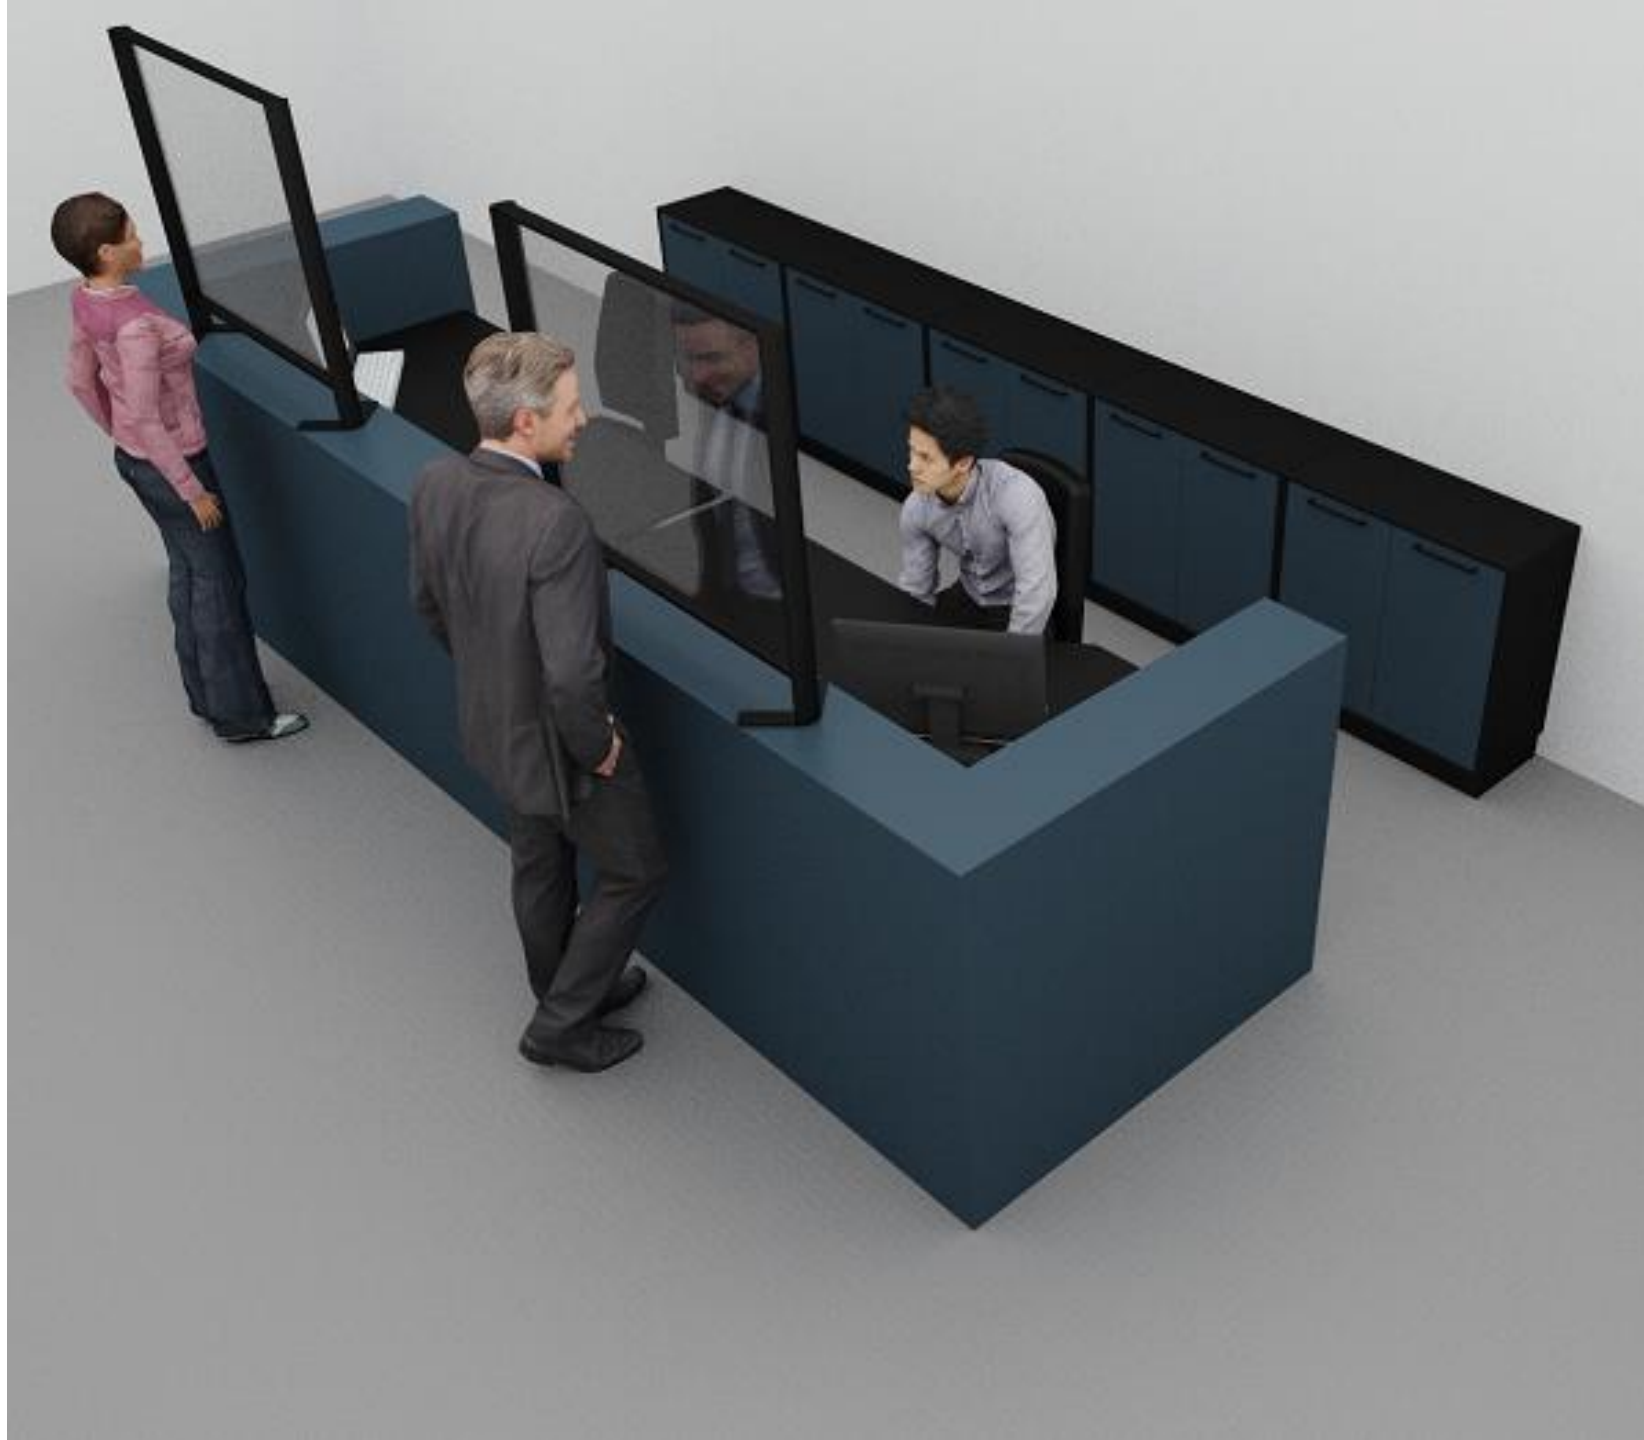

Mål.

Bredde 100 cm

Højde 90 cm

Åbning over
bordpladen 10 cm

Nr. AD A1000900S

JYSK
INDRETNING

rum for mennesker