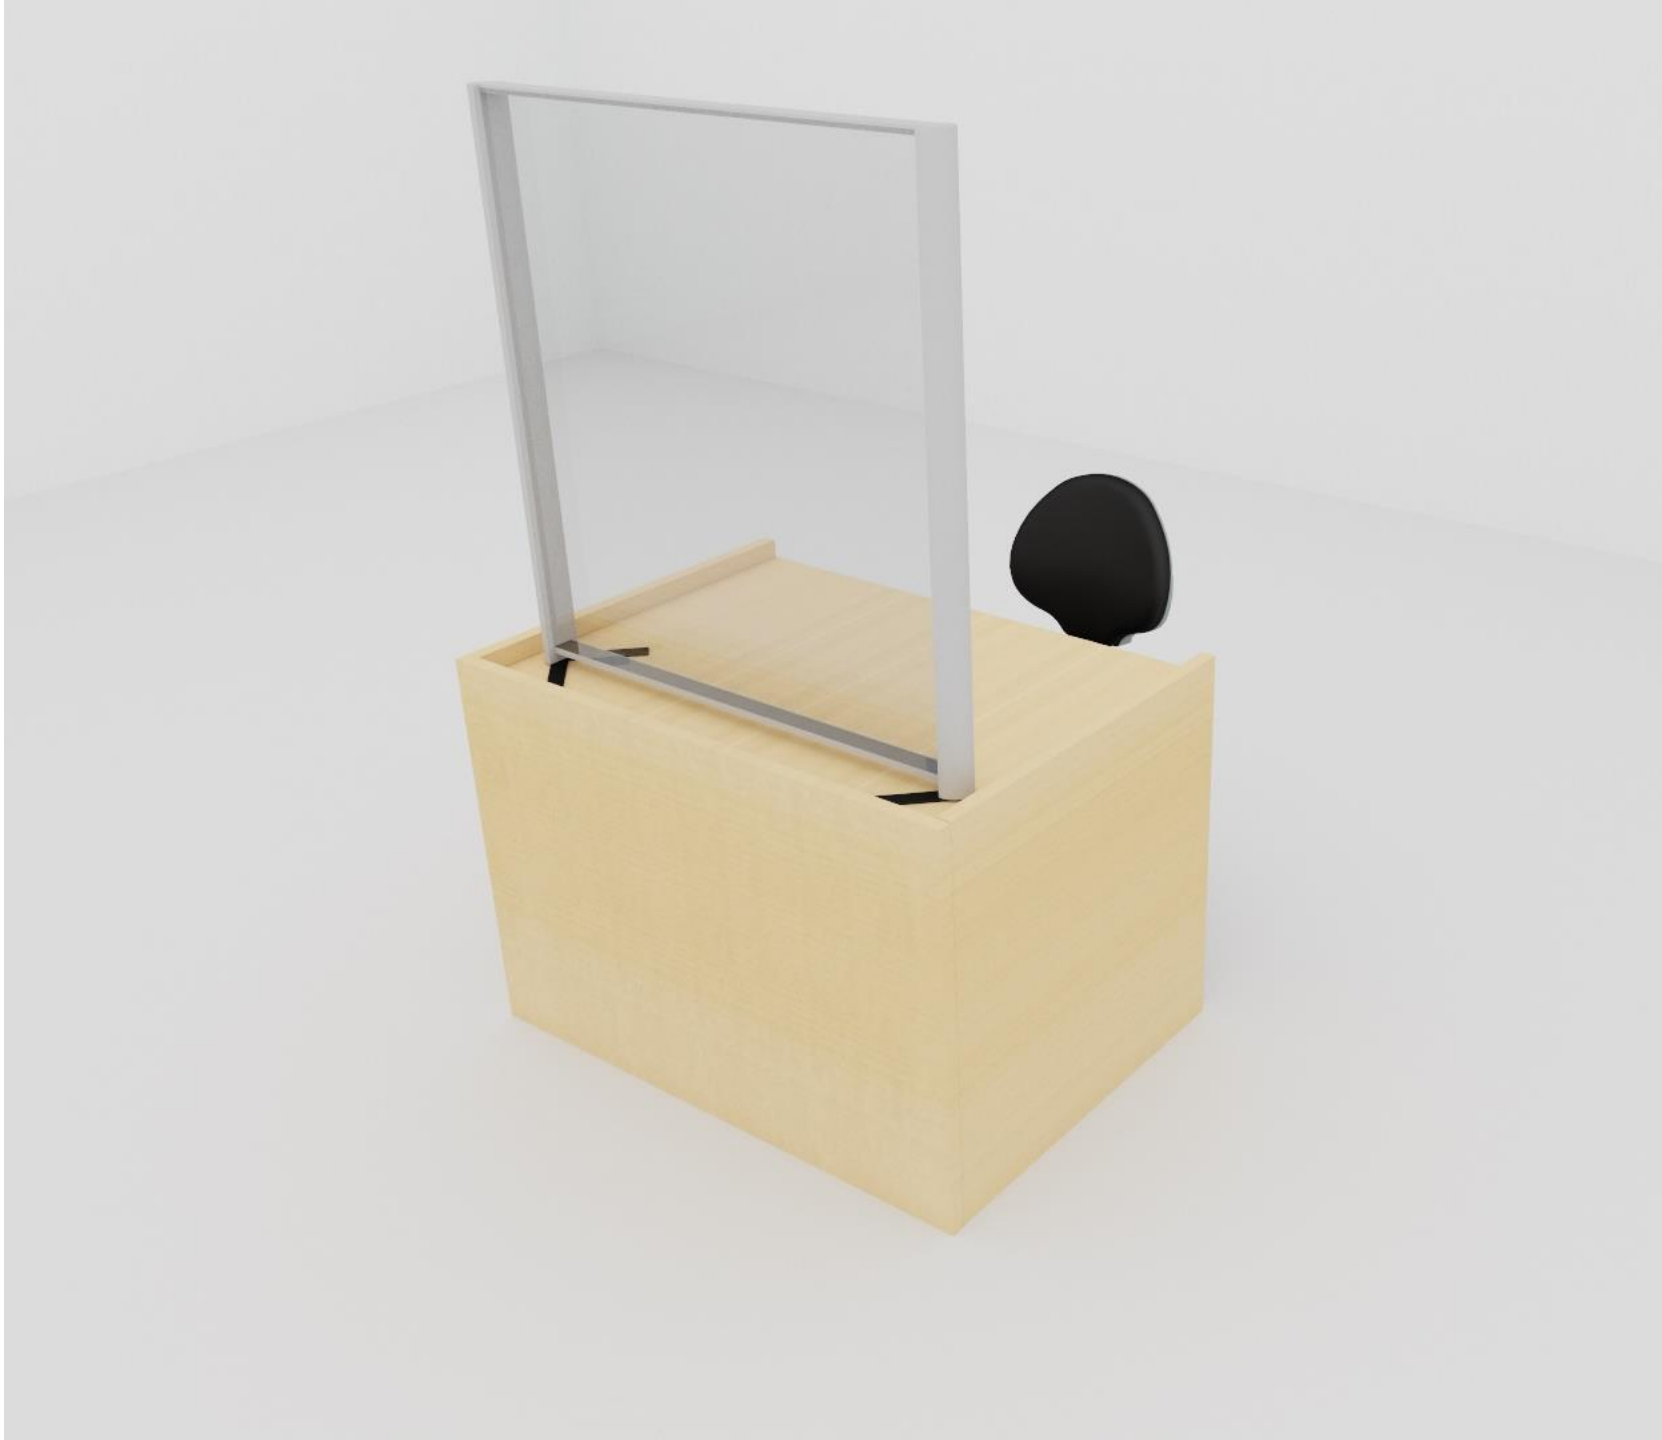

bordpladen.

2 delt moduler.

Bredde 80 og 60 cm

Bruges i retten.

Nr. AD A140178

JYSK 
INDRETNING

rum for mennesker

Mål.

Bredde 153 cm

Højde 178 cm

Bruges mellem 2
Hæve-sænke borde.

Bruges i retten.

Nr. AD A153178

JYSK 
INDRETNING

rum for mennesker

Mål.

Bredde 100 cm

Højde 102 cm

Lukket under
Bordpladen.

Nr. AD A100102

JYSK 
INDRETNING

rum for mennesker

Mål.

Bredde 100 cm