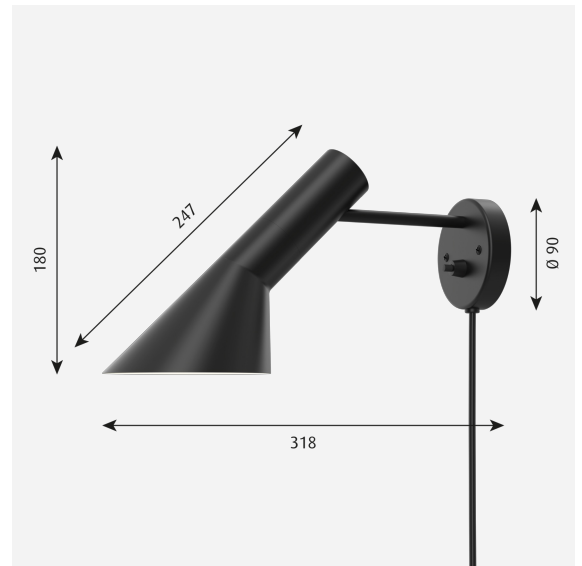

Product info

Information

Den hvide version leveres med hvid ledning. De andre versioner leveres med sort ledning.

Montage

Montering med ledning eller direkte på strømudtag. Med ledning: Ledning med stik. Ledningslængde: 2,9 m. Afbryder: Tænd/sluk-knap på bagdåse. Uden ledning: Vægholder til montering direkte på strømudtag. Afbryder: To muligheder. Enten med tænd/sluk-knap på bagdåse eller uden knap på bagdåse og med tænd/sluk på stikkontakt.

Overflade

Rustfrit stål, poleret. Hvid, sort, aubergine, mørk grøn, mørk grå, lys grå, midnat blå, lys petroleum, rustrød, okkergul, vådlakeret.

Materialer

Skærm: Optrukket stål eller rustfrit stål. Bagdåse: Optrukket stål eller dybttrukket rustfrit stål. Arm: Stål eller rustfrit stål.

Størrelser og vægt

Bredde x højde x længde (mm) | 145 x 180 x 318 Maks. 1,1 kg | 318 x 180 x 125 Maks. 0,9 kg

Klasse

Tæthedsklasse IP20. Med ledning og stik: Isolationsklasse II uden jording. Til montering direkte på strømudtag: Isolationsklasse I med jording.

Lyskilde

1x20W E14

Information

Den hvide version leveres med hvid ledning. De andre versioner leveres med sort ledning.

Produktfamilie