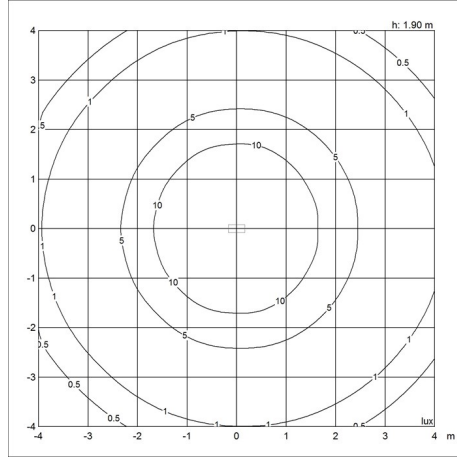

Vægt

Min.: 0.835 kg Maks.: 1.061 kg

Overflade

Aubergine, Hvid, Lys grå, Lys petroleum, Mørk grøn, Mørk grå, Natblå, Okkergul, Rustfrit stål poleret, Rustrod, Sort

Lysdistributionsdiagram

Cartesian

Isolux

Polar