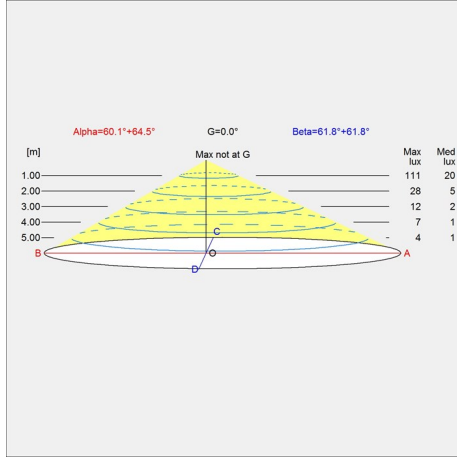

Vægt

Min.: 0.835 kg Maks.: 1.061 kg

Overflade

Aubergine, Hvid, Lys grå, Lys petroleum, Mørk grøn, Mørk grå, Natblå, Okkergul, Rustfrit stål poleret, Rustrod, Sort

Lysdistributionsdiagram

Cartesian

Isolux

Polar