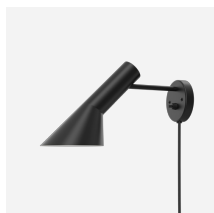

Product info

Information

Den hvide version leveres med et hvidt kabel, og den sorte version leveres med et sort kabel. Kompatibel med forkants- og bagkantsdæmpere. Bemærk, at det lave strømforbrug på nogle produkter kan påvirke lysdæmpningen.

Montage

Ophæng: Ledning 3x0,75mm². Baldakin: Ja. Ledningslængde: 4m.

Overflade

Hvid eller sort, vådlakeret.

Materialer

Skærme: Optrukket aluminium. Ringe: Stål. Diffusor: Matteret akryl

Størrelser og vægt

Bredde x højde x længde (mm) | 370 x 181 x 370 Maks. 4,0 kg | 500 x 225 x 500 Maks. 5,8 kg | 250 x 115 x 250 Maks. 2,4 kg

Klasse

Tæthedsklasse IP20. Isolationsklasse I.

Lyskilde

LED 2700K 8W
Lumen: 597

Information

Den hvide version leveres med et hvidt kabel, og den sorte version leveres med et sort kabel. Kompatibel med forkants- og bagkantsdæmpere. Bemærk, at det lave strømforbrug på nogle produkter kan påvirke lysdæmpningen.

Produktfamilie

AJ Væg