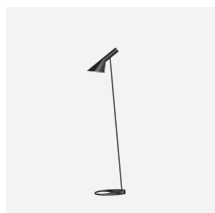

Product info

Information

Den hvide version leveres med et hvidt kabel, og den sorte version leveres med et sort kabel. Kompatibel med forkants- og bagkantsdæmpere. Bemærk, at det lave strømforbrug på nogle produkter kan påvirke lysdæmpningen.

Montage

Ophæng: Ledning 3x0,75mm². Baldakin: Ja. Ledningslængde: 4m.

Overflade

Hvid eller sort, vådlakeret.

Materialer

Skærme: Optrukket aluminium. Ringe: Stål. Diffusor: Matteret akryl

Størrelser og vægt

Bredde x højde x længde (mm) | 370 x 181 x 370 Maks. 4,0 kg | 500 x 225 x 500 Maks. 5,8 kg | 250 x 115 x 250 Maks. 2,4 kg

Klasse

Tæthedsklasse IP20. Isolationsklasse I.

Lyskilde

LED 2700K 8W
Lumen: 597

Information

Den hvide version leveres med et hvidt kabel, og den sorte version leveres med et sort kabel. Kompatibel med forkants- og bagkantsdæmpere. Bemærk, at det lave strømforbrug på nogle produkter kan påvirke lysdæmpningen.

Produktfamilie

AJ Gulv