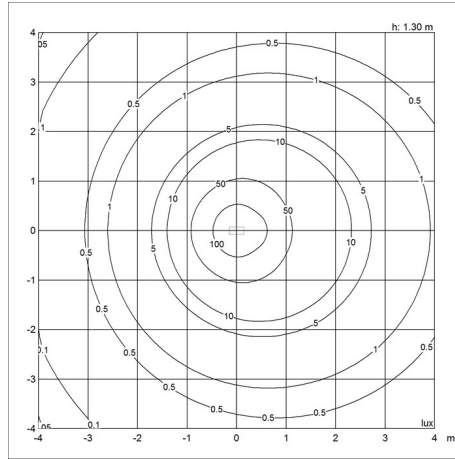

Vægt

Min.: 3.325 kg Maks.: 3.542 kg

Overflade

Aubergine, Hvid, Lys grå, Lys petroleum, Mørk grøn, Mørk grå, Natblå, Okkergul, Rustfrit stål poleret, Rustrod, Sort

Lysdistributionsdiagram

Cartesian

Isolux

Polar