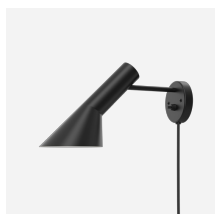

AJ Gulv

Armaturet udsender et direkte og retningsbestemt lys.
 Armaturhovedets design former lyset. Det vipbare
 armaturhoved er yderligere medvirkende til at optimere
 lysudsendelsen. Skærmen er hvidlakeret på indersiden
 og udsender derfor et behageligt lys..

AJ Væg

AJ 50 Væg

AJ Royal

AJ Mini Bord

Product variants

Farve	Ledningstype	Lyskilde	Afbryder/kontakt
<input checked="" type="radio"/> Aubergine	Hvid pc	1x20W E27	-
<input type="radio"/> Hvid	Sort pc		M/FODAFBRYDER
<input type="radio"/> Lys grå			
<input type="radio"/> Lys petroleum			
<input type="radio"/> Mørk grøn			
<input type="radio"/> Mørk grå			
<input type="radio"/> Nattblå			
<input type="radio"/> Okkergul			
<input type="radio"/> Rustfrit stål poleret			
<input type="radio"/> Rustrød			
<input type="radio"/> Sort			

Produktbeskrivelse

Ikonisk minimalistisk design
Semi-ikonisk armaturhoved.
En arm fastgjort til en rund monteringsdel holder armaturhovedet.
Kipbart armaturhoved, så lyset kan rettes i den ønskede retning.
Forskellige farvevarianter.
Er del af en familie af produkter til indendørs og udendørs brug.

Montering

Flytbart armatur til almindelig stikkontakt.

Lysbeskrivelse

Armaturet udsender et blændfrit og retningsbestemt lys.
Kombinationen af direkte og reflekteret lys sikrer et kontrolleret lys med bløde skygger.
Skærmen er lakeret hvid på indersiden for at sikre en blød og behagelig lysfordeling.