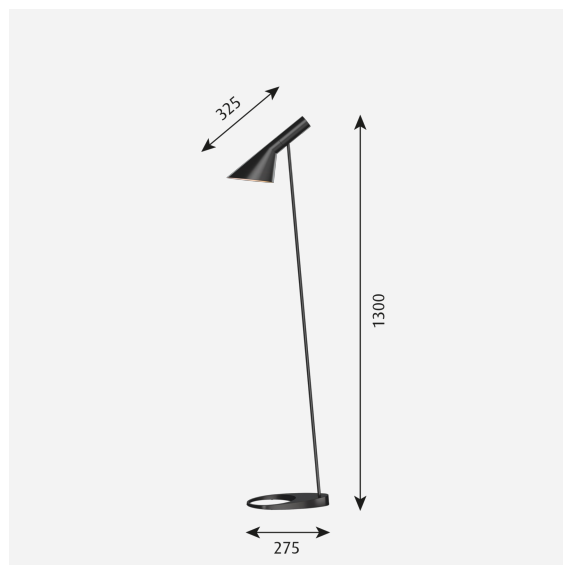

Klasse

Tæthedsklasse IP20. Isolationsklasse II uden jording.

Lyskilde

1x20W E27

Information

Den hvide version leveres med hvid ledning. De andre versioner leveres med sort ledning.

Produktfamilie

AJ Bord

Produktbeskrivelse

Ikonisk minimalistisk design
Semi-ikonisk armaturhoved.
En arm fastgjort til en rund monteringsdel holder armaturhovedet.
Kipbart armaturhoved, så lyset kan rettes i den ønskede retning.
Forskellige farvevarianter.
Er del af en familie af produkter til indendørs og udendørs brug.