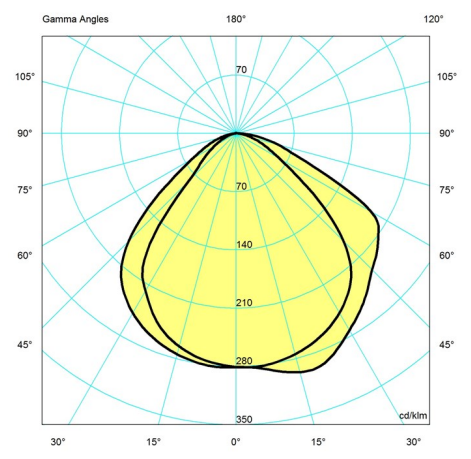

Vægt

Min.: 3.325 kg Maks.: 3.542 kg

Overflade

Aubergine, Hvid, Lys grå, Lys petroleum, Mørk grøn, Mørk grå, Natblå, Okkergul, Rustfrit stål poleret, Rustrod, Sort

Lysdistributionsdiagram

Cartesian

Isolux

Polar