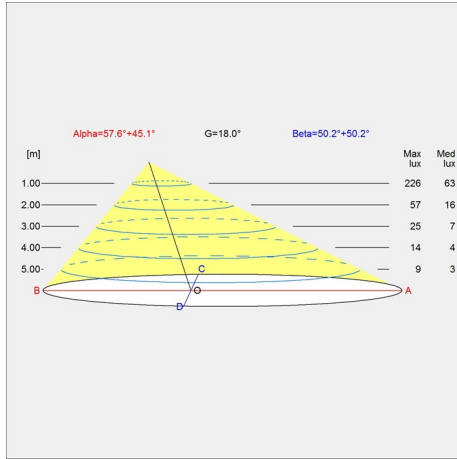

Vægt

Min.: 3.325 kg Maks.: 3.542 kg

Overflade

Aubergine, Hvid, Lys grå, Lys petroleum, Mørk grøn, Mørk grå, Natblå, Okkergul, Rustfrit stål poleret, Rustrod, Sort

Lysdistributionsdiagram

Cartesian

Isolux

Polar