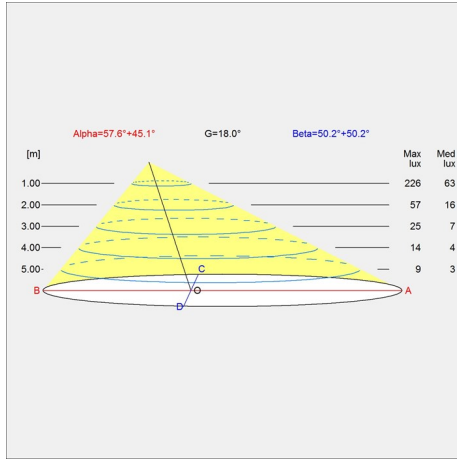

Vægt

Min.: 0.813 kg Maks.: 3.063 kg

Overflade

Aubergine, Hvid, Lys grå, Lys petroleum, Mørk grøn, Mørk grå, Natblå, Okkergul, Rustfrit stål poleret, Rustrod, Sort

Lysdistributionsdiagram

Cartesian

Isolux

Polar