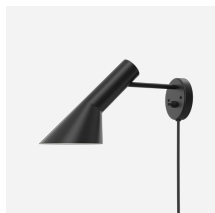

AJ Bord

Armaturet udsender et direkte og retningsbestemt lys.
 Armaturhovedets design former lyset. Det vipbare armaturhoved er yderligere medvirkende til at optimere lysudsendelsen. Skærmen er hvidlakeret på indersiden og udsender derfor et behageligt lys.

Lyskilde

1x20W E27

Information

Den hvide version leveres med hvid ledning. De andre versioner leveres med sort ledning.

Produktfamilie

AJ Gulv

AJ Væg

AJ 50 Væg

Produktbeskrivelse

Ikonisk minimalistisk design
Semi-ikonisk armaturhoved.
En arm fastgjort til en rund monteringsdel holder armaturhovedet.
Kipbart armaturhoved, så lyset kan rettes i den ønskede retning.
Forskellige farvevarianter.
Er del af en familie af produkter til indendørs og udendørs brug.

Montering

Flytbart armatur til almindelig stikkontakt.

Lysbeskrivelse

Armaturet udsender et blændfrit og retningsbestemt lys.
Ikonisk minimalistisk design
Kombinationen af direkte og reflekteret lys sikrer et kontrolleret lys med bløde skygger.
Skærmen er lakeret hvid på indersiden for at sikre en blød og behagelig lysfordeling.