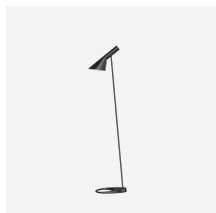

AJ Bord

Armaturet udsender et direkte og retningsbestemt lys.
 Armaturhovedets design former lyset. Det vipbare armaturhoved er yderligere medvirkende til at optimere lysudsendelsen. Skærmen er hvidlakeret på indersiden og udsender derfor et behageligt lys.

Lyskilde

1x20W E27

Information

Den hvide version leveres med hvid ledning. De andre versioner leveres med sort ledning.

Produktfamilie

AJ Gulv

AJ Væg

AJ 50 Væg

Produktbeskrivelse

Ikonisk minimalistisk design
Semi-ikonisk armaturhoved.
En arm fastgjort til en rund monteringsdel holder armaturhovedet.
Kipbart armaturhoved, så lyset kan rettes i den ønskede retning.
Forskellige farvevarianter.
Er del af en familie af produkter til indendørs og udendørs brug.

Montering

Flytbart armatur til almindelig stikkontakt.

Lysbeskrivelse

Armaturet udsender et blændfrit og retningsbestemt lys.
Ikonisk minimalistisk design
Kombinationen af direkte og reflekteret lys sikrer et kontrolleret lys med bløde skygger.
Skærmen er lakeret hvid på indersiden for at sikre en blød og behagelig lysfordeling.