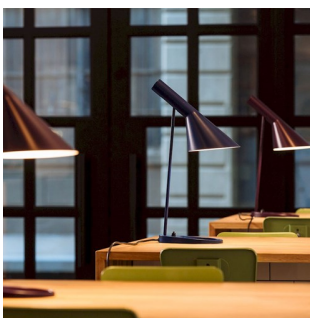

Set location:
Alpha Dominche