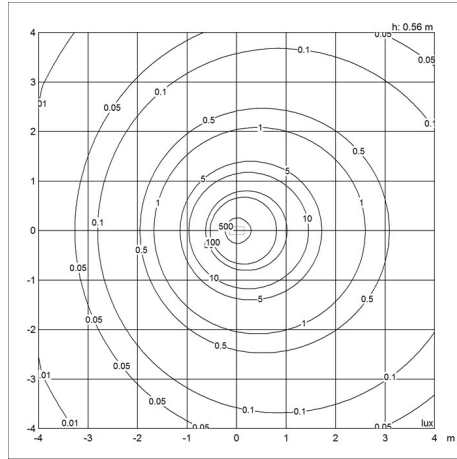

Vægt

Min.: 0.813 kg Maks.: 3.063 kg

Overflade

Aubergine, Hvid, Lys grå, Lys petroleum, Mørk grøn, Mørk grå, Natblå, Okkergul, Rustfrit stål poleret, Rustrod, Sort

Lysdistributionsdiagram

Cartesian

Isolux

Polar