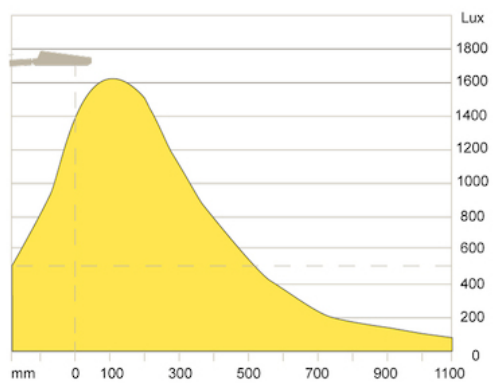

Montering

Standard med bordklemme (A-klemme for Air). Bordfod og integreret bordholder (TT bordholder og TE bøsning) er tilgængelige på forespørgsel.

Elektrisk specifikation

Plug-in 20V strømforsyning.

Illustrationer