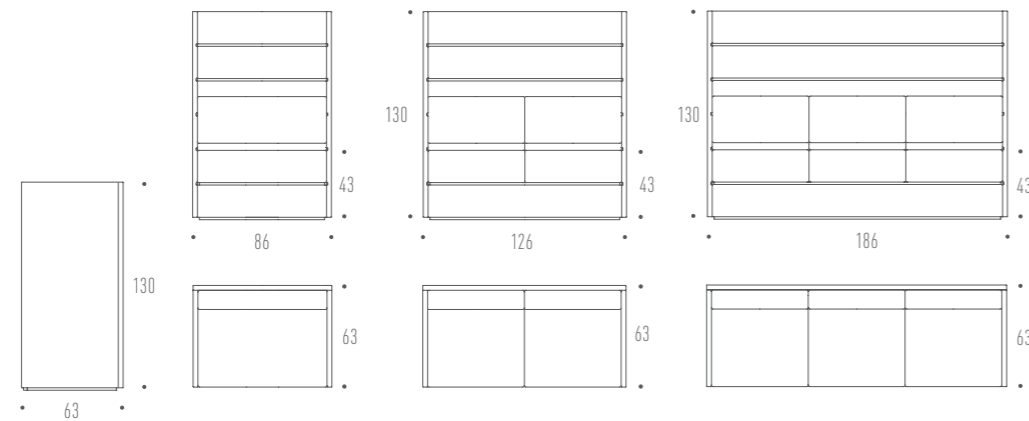

ADDI MEETING

Design: (2013) Friis & Moltke

MO 5354 / MO 5356 / MO 5357

Addi Meeting er tænkt som et fleksibelt møbelement, der kan bruges i mange forskellige sammenhænge, hvor mennesker mødes. Et møbel med høj afskærmning på sider og ryg, der tilbyder et mere privat "rum i rummet". Addi Meeting fås standard i 1, 2 og 3 personers moduler. Sæde- og rygpuder er aftaglige, og dermed let udskiftelige, samtidigt med, at stofsamsætningen i hvert enkelt møbel kan mikses.

Addi Meeting is intended as a flexible furniture element that can be used in many different contexts where people meet. A piece of furniture with high shielding on the sides and back, which offers a more private "room within the room" solution. Addi Meeting is available as standard in 1, 2 and 3 person modules. Seat and back cushions are removable and therefore easily replaceable, while the color scheme of each individual piece of furniture can be mixed.