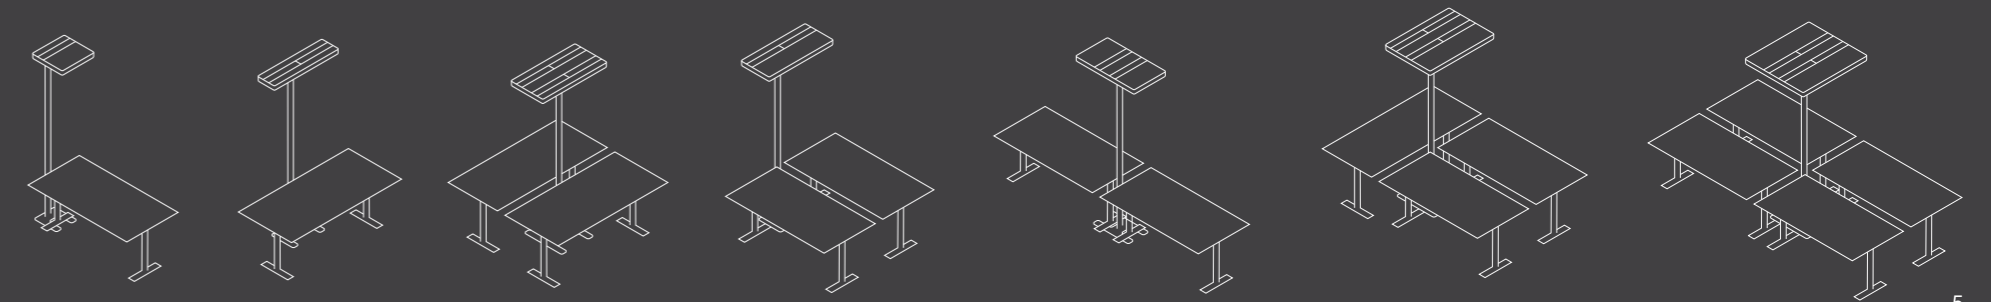

## Adapt - En fleksibel familie

Luxo Adapt er en familie af fritstående armaturer, som er så fleksible at de kan dække enhver kontorindretning.

Med Luxo-kvalitet og et rent skandinavisk design kan du være sikker på, at et Adapt-produkt vil komplementere ethvert professionelt interiør. Kollektionen kan udstyres med op til syv forskellige armaturhoveder, som opfylder de højeste belysningskrav for et til op til fire skriveborde med et enkelt armatur. I miljøer, hvor skrivebordene står i grupper, kan Adapt give kontoret et roligere og mere harmonisk udtryk.

## Belys flere skriveborde med et enkelt armatur

Det traditionelle kontor-setup er at have ét fritstående armatur ved hvert skrivebord.

Med Adapt kan du belyse op til fire skriveborde med et enkelt armatur, noget som giver dig større lysudbytte med færre armaturer. Dette reducerer både energiforbruget og det visuelle rod: du får færre armaturer, færre ledninger og et mere luftigt udseende og fornemmelse for dit arbejdsområde. Adapt oplyser også loftet, som så reflekteres tilbage på de omkringliggende områder nedenfor. Dette vil reducere behovet for dedikerede loftslamper og stadig opfylde EU-kravene.