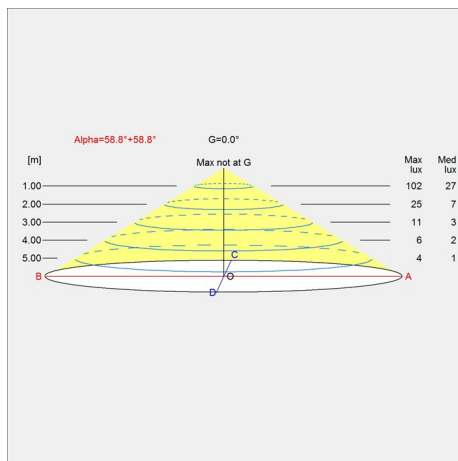

Design

Mads Odgård

Vægt

Min.: 0.647 kg Maks.: 5.448 kg

Dimensioner

Ø 175, Ø 250, Ø 400, Ø 550

Overflade

Hvid, Sort

Lysdistributionsdiagram

Cartesian