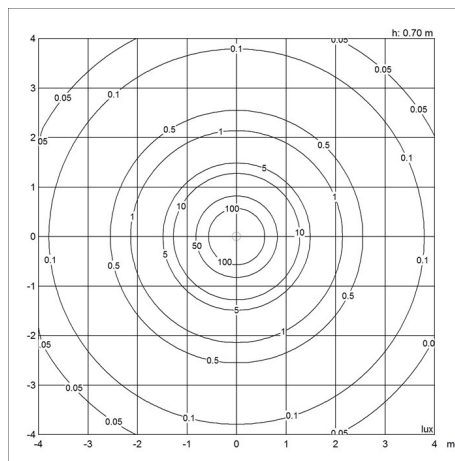

Design

Mads Odgård

Vægt

Min.: 0.647 kg Maks.: 5.448 kg

Dimensioner

Ø 175, Ø 250, Ø 400, Ø 550

Overflade

Hvid, Sort

Lysdistributionsdiagram

Isolux

Reservedele & tilbehør