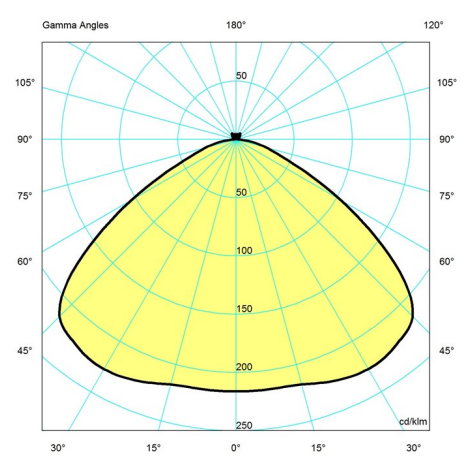

Polar

Reservedele & tilbehør