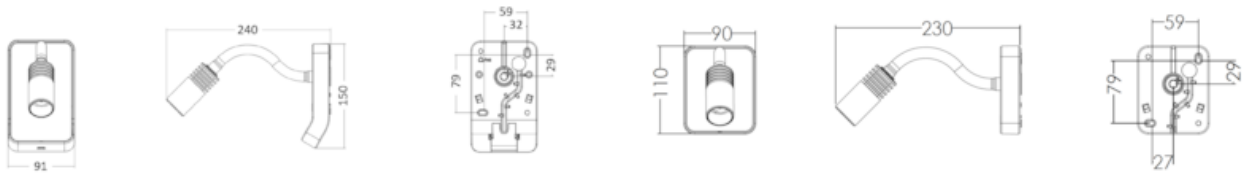

Illustrationer