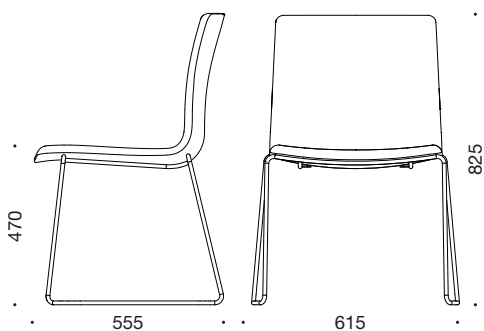

Stel / armlæn:

- Sort
- Blank poleret stål

Stole på meder kan stables i bunker af 6 stole - både med og uden armlæn.

9861