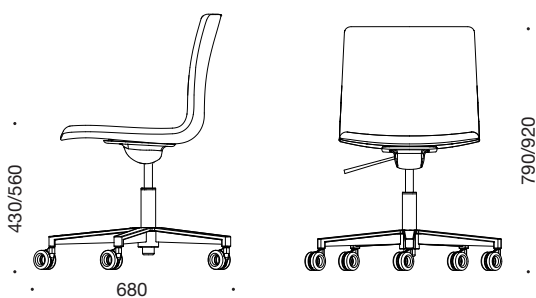

S20 - 9855/9857

CUBE
DESIGN

S20 stole på krydsstel med lav ryg er slidstærke og elegante stole.

Sæde og ryg er fuldpolstret og fås i et bredt udvalg af slidstærke stoftyper og farver, samt i læder.

5 års garanti på S20 stole.

Varianter:

- Uden armlæn (9855)
- Med armlæn (9857)

Polstring:

- Cura (Gabriel), pr. gr. 1
- Mirage (Pugi-rg), pr. gr. 1
- Main Line Flax (Camira), pr. gr. 2
- Stem Melange (Gabriel), pr. gr. 3
- Fame (Gabriel), pr. gr. 4
- Synergy (Camira), pr. gr. 4
- Crisp (Gabriel), pr. gr. 5
- Capture (Gabriel), pr. gr. 5
- Breeze Fusion (Gabriel), pr. gr. 6
- Sydney (CAMO), pr. gr. 7
- Dunes (Sørensen læder), pr. gr. 8
- Silk (CAMO), pr. gr. 8

Stel / armlæn:

- Sort
- Blank poleret alu

9855

465

9857