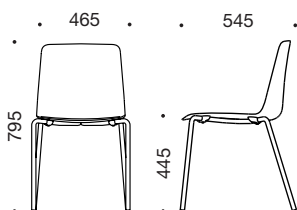

Stel til barstol:

- Krom

9757