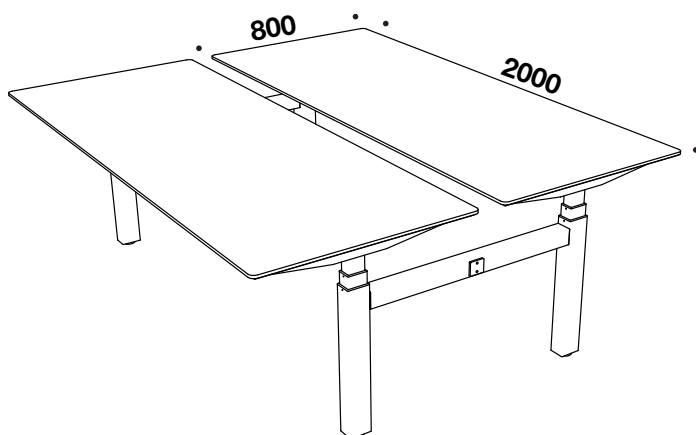

FLOW BENCH - rektangulær D 800 mm

CUBE
DESIGN

Cube Designs Flow Bench skrivebord med hæve/sænke funktion.

Bordplade i 23 mm MDF med lige kant.

Bordplade tilbydes i:

- **Finér:** bøg, ask, ahorn, eg, kirsebær eller valnød
- **Standard laminat (HPL):** hvid, lysegrå, mellemgrå, koksgrå eller sort
- **Linoleum***
- **Cube Color (HPL)***
- **Fenix laminat (nano)***

7 x lak på finérede plader og
3 x lak på kanter.

Elstel (stål) tilbydes i:

- Sort pulverlak

Stellet tilbydes med:

- Rektangulære søjler

Betjeningspanel:

- Knæk op/ned
- Fingertouch
- Memory panel

- Sensitouch medio 2017
- Soft-start/stop
- Lydsvag motor
- Sarg-fri konstruktion
- Højdejustering 648-1298 mm
- Benene løfter ca 80 kg pr. søjle
- 0,1 W i standby pr. bordplade
- CE-mærket
- EN 527-1_2_3 certificeret
- 5 års garanti
- Nem samling

* Bemærk tillæg

8960 800 x 2000 mm

8958 800 x 1800 mm

8956 800 x 1600 mm

8954 800 x 1400 mm

8952 800 x 1200 mm*

Fås kun med lige kant