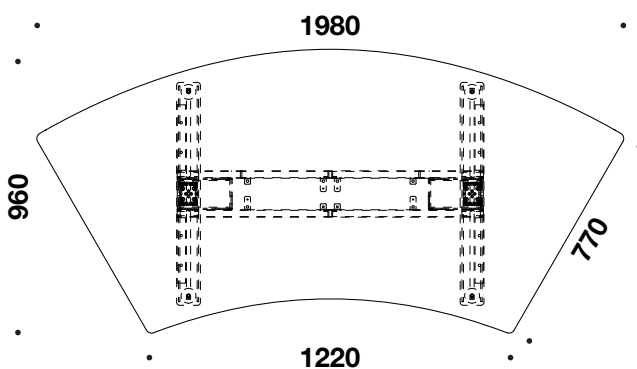

8906 Klyngebord