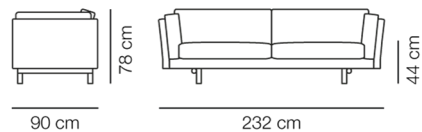

Product Sheet

EJ288 Sofa

By Erik Jørgensen Studio, 2018

Model	8862 - 2 seater, 100 cm puder
Om	EJ288 er kendetegnet ved sine store, bløde hynder, der inviterer og samtidig understreger det uformelle, skandinaviske udtryk. Armlænets kurve skaber ekstra komfort, uanset om du sidder oprejst eller tilbagelænet, arbejder eller slapper af, og giver desuden sofaens sit særlige look.
Produktgruppe	Sofaer
Measurements	L: 232 cm, D: 90 cm H: 78 cm, Sh: 44 cm
Vægt	57 kg
Materialer	Fuldpolstret sofa med separate sidde-, ryg- og armhynder. Blindstel i træ med nozag-fjedre. Polstring i stof eller læder. Hynder med skumkerne i dunvår. Betræk på korpus er ikke-aftageligt. Betræk på hynder er aftagelige. Benbukke i massivtræ.
Garanti	Fredericia Furniture A/S yder 5 års garanti på fabriksfejl på konstruktion og materialer. Slid og skader på betræk, overfladebehandling, uhensigtsmæssig brug og lignende omfattes ikke af garantien.
Download	Download images, architect files at our partner portal on www.fredericia.com

Drawing

Colours

Træ / metalstel

Polstring i henhold til gældende prislister.

Fredericia