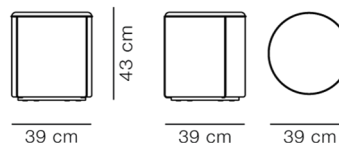

Polstring i henhold til gældende prisliste.