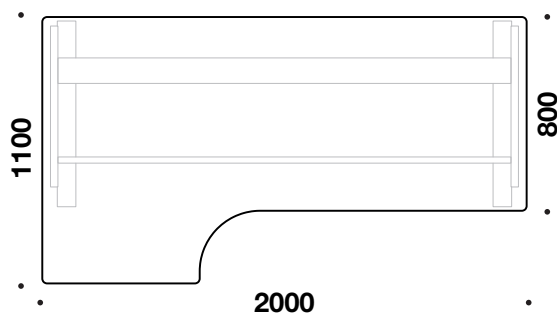

# UP - dyb mavebue (300 mm)

**CUBE**  
DESIGN

Hæve-sænke skrivebord med dyb mavebue på 300 mm. Bordplade i 23 mm MDF med faset kant.  
5 års garanti på UP skriveborde.

Bordplade tilbydes i:

- **Standardlaminat (HPL):**  
Opaque White, Montana Grey, Platinum Grey, Anthracite Grey, Slate Grey, Volcanic Black eller Lindberg Oak
- **Finér:** bøg, ask, ahorn, eg, kirsebær eller valnød
- **Linoleum\***
- **Nordic Nature (HPL)**
- **Cube Color (HPL)**
- **XP mat laminat\***

7 x lak på finérede plader og  
3 x lak på kanter.

Elstel (stål) tilbydes i:

- Sort pulverlak
- Alu pulverlak
- Hvid pulverlak

Stellet tilbydes med:

- Rektangulære søjler 3-leddet. Søjler placeret midt på fødderne.

Betjeningspanel:

- Standard op/ned
- Memory panel\*

Soft-start/stop

Lydsvag motor

Sarg-fri konstruktion

Højdejustering 618-1268 mm

Benene løfter ca. 60 kg pr. søjle

0,1 W i standby

**6871 Venstre 1800 mm**

**6872 Højre 1800 mm**

Dybde på mavebue er 300 mm