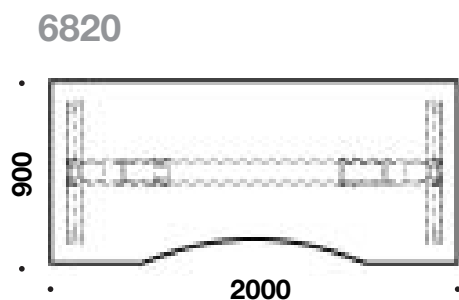

6820, 6818,
6816, 6814,
6812

B: 900 mm

**L: 2000, 1800, 1600, 1400 og
1200 mm**

Mavebue D 120 mm

6830, 6828,
6826, 6824,
6822

B: 1100 mm

**L: 2000, 1800, 1600, 1400 og
1200 mm**

Mavebue D 150 mm