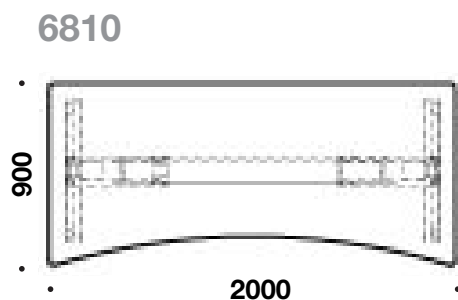

**6810, 6808,
6808, 6804,
6802**

B: 900 mm

**L: 2000, 1800, 1600, 1400 og
1200 mm**

Helbue D 150 mm