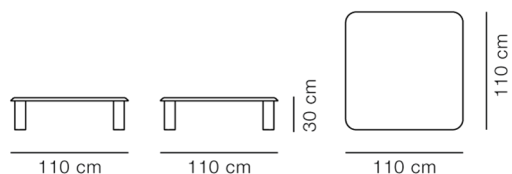

Colours

Træ

Eg lys olie

Fredericia