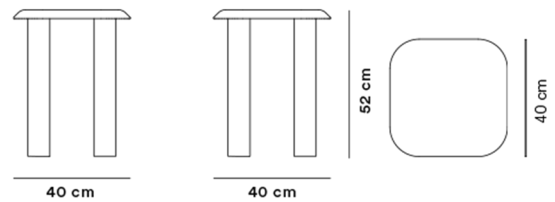

Colours

Træ

Eg lys olie

Fredericia