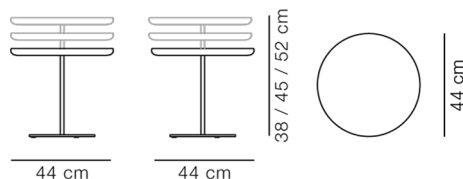

## Pal Bord Ø44

By Keiji Takeuchi, 2020

|                      |   |
|----------------------|---|
| <b>Model</b>         | 6755 - Ø44 cm   |
| <b>Om</b>            | Pal er et bord, der er der, når du har brug for det. Det lille sidebord er flytbart og nemt at få adgang til. Pal har en bordplade i massivtræ, som er udformet som en serveringsbakke, der ophøjes af en slank stilk forhøjet i rustfrit eller pulverlakeret stål. Pal-bordene er designet i 2020 af den japanske designer Keiji Takeuchi, som bor og arbejder i Milano. |
| <b>Produktgruppe</b> | Sofaborde   |
| <b>Measurements</b>  | Ø: 44 cm<br>H: 38/45/52 cm  |
| <b>Vægt</b>          | 7,75 kg   |
| <b>Materialer</b>    | Bordplade i massivtræ, understel i rustfrit stål eller pulverlakeret stål. Bordpladen har metalgevind og skrues på understellet uden brug af værktøj eller løse skruer. Adskilleligt, bordplade og understel leveres separat. Fås i tre højder, specificér venligst ønsket højde ved bestilling.  |
| <b>Garanti</b>       | Fredericia Furniture A/S yder 5 års garanti på fabrikationsfejl på konstruktion og materialer. Slid og skader på betræk, overfladebehandling, uhensigtsmæssig brug og lignende omfattes ikke af garantien.  |
| <b>Download</b>      | Download images, architect files at our partner portal on <a href="http://www.fredericia.com">www.fredericia.com</a>  |

### Drawing