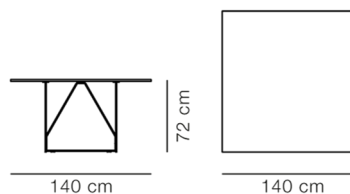

JG Table, 140x140 cm

By Jørgen Gammelgaard, 1984

Model	6569 - 140x140 cm
Om	JG Bordet er resultatet af designer Jørgen Gammelgaards ønske om at skabe et enkelt og elegant bord med et stel, der ikke begrænsede pladserne om bordet. For at opnå mest muligt benplads til de siddende tegnede han en unik, centreret stålkonstruktion, der ikke blokerede for bordets hjørner, men som alligevel gav bordet stabilitet og ikke mindst var grafisk og æstetisk at se på.
Produktgruppe	Borde
Measurements	L: 140 cm, B: 140 cm, H: 72 cm
Vægt	0 kg
Materialer	Bordstel i rustfri stål eller pulverlakeret stål. Bordplader i massiv sten eller linoleum. Bordplader i linoleum har en spånpladekerne med kantbånd i massivtræ. Sort linoleum har gennemfarvet trækant i sort. Grå linoleum har trækant i lys olie. Glidere medfølger som standard.
Test	EN 15372:2016 (L3)
Garanti	Fredericia Furniture A/S yder 5 års garanti på fabrikationsfejl på konstruktion og materialer. Slid og skader på betræk, overfladebehandling, uhensigtsmæssig brug og lignende omfattes ikke af garantien.
Download	Download images, architect files at our partner portal on www.fredericia.com

Drawing

Colours

Bordplader

Træ / metalstel

Fredericia