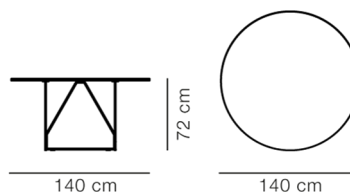

JG Table, Ø140 cm

By Jørgen Gammelgaard, 1984

Model	6568 - Ø140 cm
Om	JG Bordet er resultatet af designer Jørgen Gammelgaards ønske om at skabe et enkelt og elegant bord med et stel, der ikke begrænsede pladserne om bordet. For at opnå mest muligt benplads til de siddende tegnede han en unik, centreret stålkonstruktion, der ikke blokerede for bordets hjørner, men som alligevel gav bordet stabilitet og ikke mindst var grafisk og æstetisk at se på.
Produktgruppe	Borde
Measurements	H: 72 cm
Vægt	0 kg
Materialer	Bordstel i rustfri stål eller pulverlakeret stål. Bordplader i massiv sten eller linoleum. Bordplader i linoleum har en spånpladekerne med kantbånd i massivtræ. Sort linoleum har gennemfarvet trækant i sort. Grå linoleum har trækant i lys olie. Glidere medfølger som standard.
Garanti	Fredericia Furniture A/S yder 5 års garanti på fabriktionsfejl på konstruktion og materialer. Slid og skader på betræk, overfladebehandling, uhensigtsmæssig brug og lignende omfattes ikke af garantien.
Download	Download images, architect files at our partner portal on www.fredericia.com

Drawing

Colours

Bordplader

Træ / metalstel

Fredericia