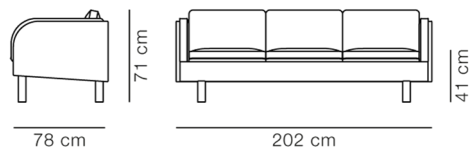

Drawing

Colours

Træ / metalstel

Eg lys olie /
natur
læderbånd

Eg lys olie

Rustfrit stål,
børstet

Valnød olieret

Polstring i henhold til gældende prislister.

Fredericia