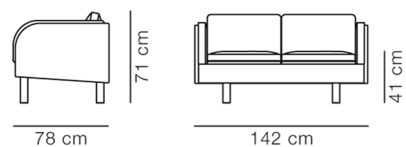

## JG Sofa 2 pers.

By Jørgen Gammelgaard, 1979

<b>Model</b>	6522 - 2-pers.
<b>Om</b>	JG Sofaen designet af Jørgen Gammelgaard er kendetegnet ved den kompakte dimension og de buede armlæn, der bryder med formaliteten i en ellers klassisk udformet sofa. Den åbne og inviterende form giver mulighed for utallige anvendelsesmuligheder i både offentlige miljøer og private hjem.
<b>Produktgruppe</b>	Sofaer
<b>Measurements</b>	L: 142 cm, D: 78 cm H: 71 cm, Sh: 41 cm
<b>Vægt</b>	50 kg
<b>Materialer</b>	Fuldpolstret sofa med kedersyninger på hynder. Separate sæde og ryghynder. Blindstel i træ. Polstring i stof eller læder. Hynder med skumkerne og dunvår med aftageligt betræk. Betræk på korpus er ikke aftageligt. Ben i massiv træ eller stål. Egetræsben kan fås med læderbånd.
<b>Garanti</b>	Fredericia Furniture A/S yder 5 års garanti på fabrikationsfejl på konstruktion og materialer. Slid og skader på betræk, overfladebehandling, uhensigtsmæssig brug og lignende omfattes ikke af garantien.
<b>Download</b>	Download images, architect files at our partner portal on <a href="http://www.fredericia.com">www.fredericia.com</a>

### Drawing