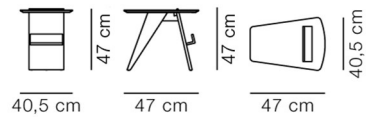

Colours

Træ

Eg lak, FSC Mix
70%

Eg sort lak, FSC
Mix 70%

Fredericia