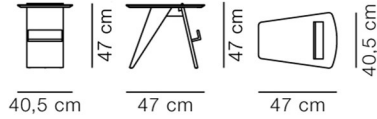

## DIMENSIONS

Weight: 4,6 kg

## PACKAGING INFORMATION

L: 61 cm, W: 44 cm, H: 52 cm,

Cbm: 0,14m<sup>3</sup>

6,1 kg