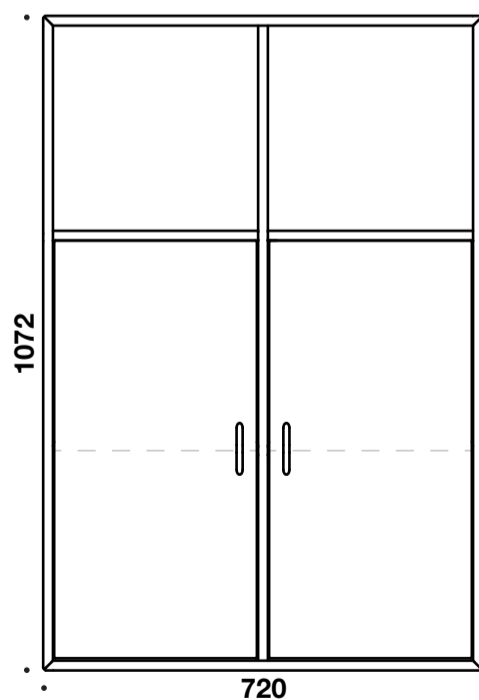

* Bemærk tillæg

6319 Dybde 350 mm

6326 Dybde 400 mm