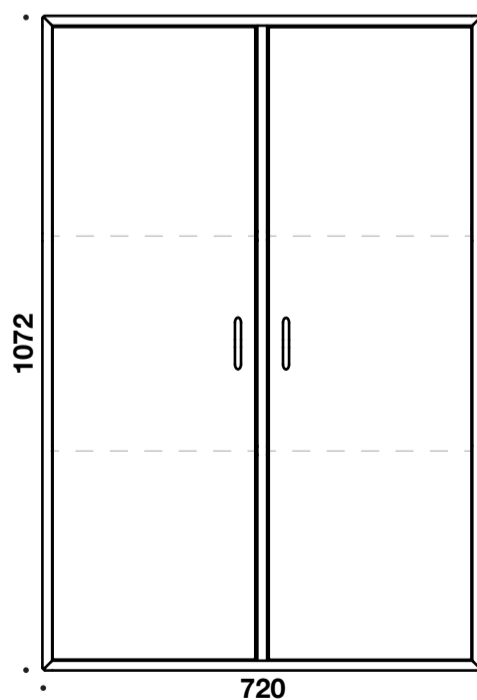

* Bemærk tillæg

6318 Dybde 350 mm

6358 Dybde 400 mm