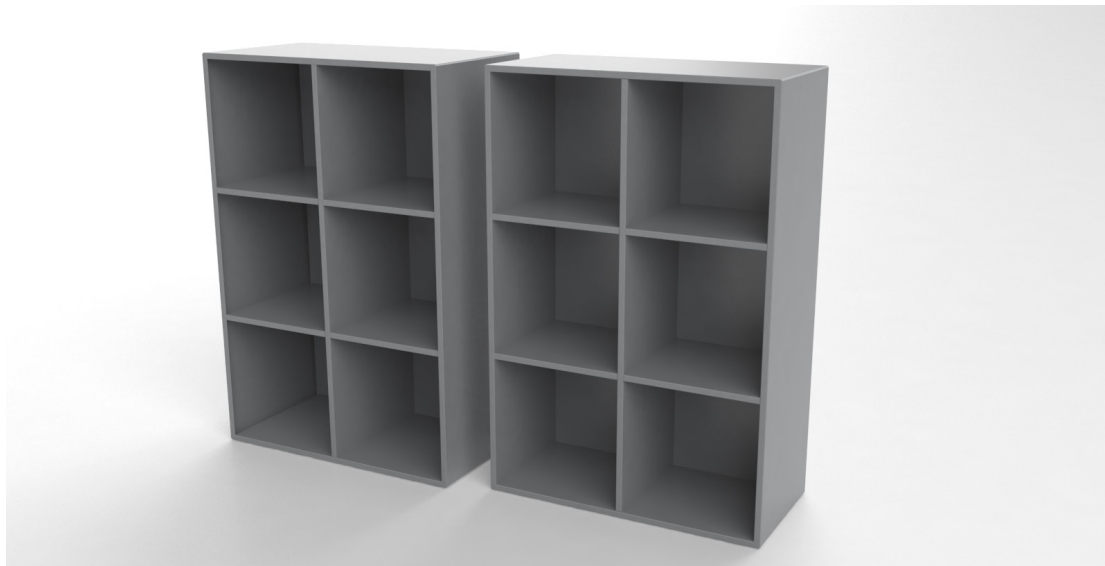

V - 6317/6357

CUBE
DESIGN

Reoler i 16 mm plader med 8 mm bagbeklædning. Se prislister for mulige fronter.

Cube Designs V opbevaring er testet ved Dansk Teknologisk Institut.

Der ydes 10 års garanti på alt opbevaring.

Korpus tilbydes i:

- **Laminat plader med 2 mm ABS-kant:** hvid, lysegrå, mellemgrå, koksgrå, antracit, sort eller eg
- **Finérede plader med massiv trækant:** ahorn, ask, bøg, eg eller valnød

Leveres med laminat eller finér på bagbeklædningen.

Hjørneliste (kun laminatkorpus):

- **Standard farver (ABS):** hvid, lysegrå, mellemgrå, koksgrå, antracit, sort eller eg
- **Cube Color (ABS)**

Understøtning:

- Sokkel
- Hjul
- Bensokkel
- Vægophæng

6317 Dybde 350 mm

6357 Dybde 400 mm