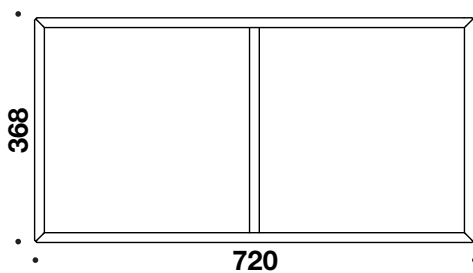

6313 Dybde 350 mm

6332 Dybde 400 mm