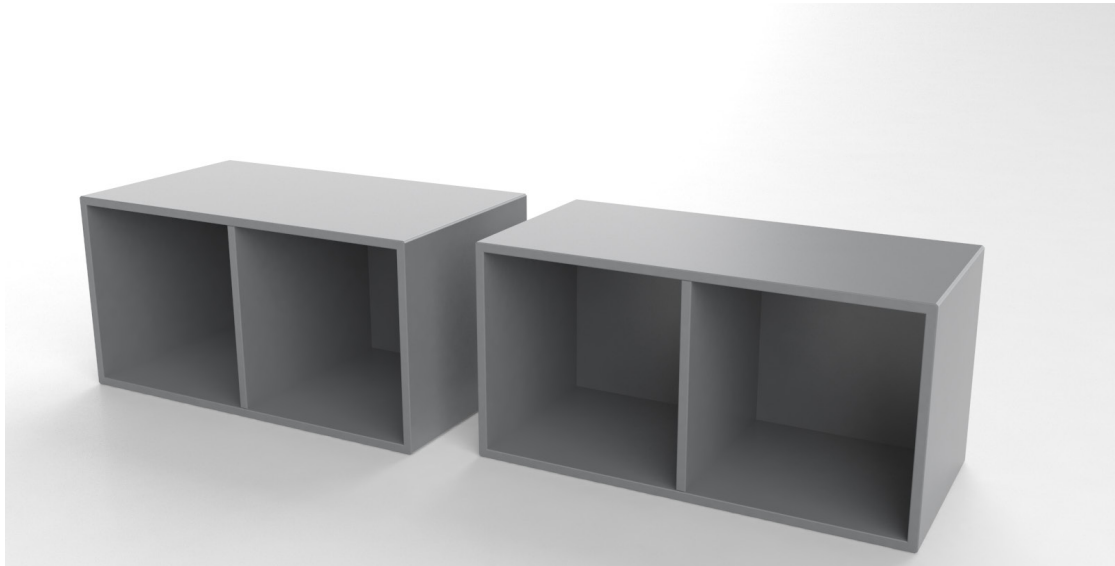

V - 6313/6332

Reoler i 16 mm plader med 8 mm bagbeklædning. Se prisliste for mulige fronter.

Cube Designs V opbevaring er testet ved Dansk Teknologisk Institut.

Der ydes 10 års garanti på alt opbevaring.

Korpus tilbydes i:

- **Laminat plader med 2 mm ABS-kant:** hvid, lysegrå, mellemgrå, koksgrå, antracit, sort eller eg
- **Finérede plader med massiv trækant:** ahorn, ask, bøg, eg eller valnød

Leveres med laminat eller finér på bagbeklædningen.

Hjørneliste (kun laminatkorpus):

- **Standard farver (ABS):** hvid, lysegrå, mellemgrå, koksgrå, antracit, sort eller eg
- **Cube Color (ABS)**

Understøtning:

- Sokkel
- Hjul
- Bensokkel
- Vægophæng

6313 Dybde 350 mm

6332 Dybde 400 mm