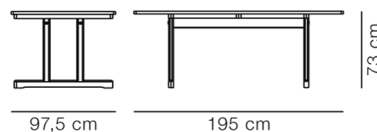

Drawing

Colours

Træ

Fredericia