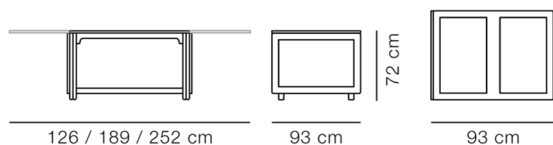

Colours

Træ