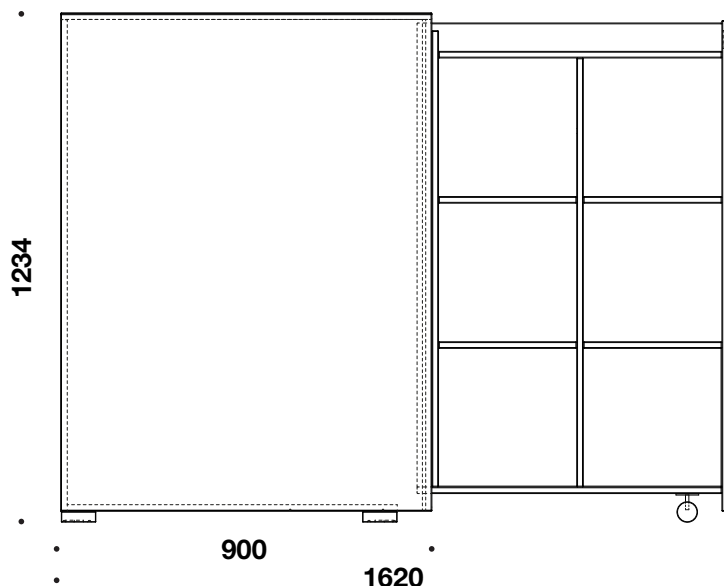

V - 6174

CUBE
DESIGN

Udtræksskabe med fuldt udtræk i 16 mm plader med 2 mm ABS kant.

Udtræksskabet er samlet på gering.

Der ydes 10 års garanti på alt opbevaring.

Korpus:

- **Laminat plader med 2 mm ABS-kant:** hvid, lysegrå, mellemgrå, koksgrå, antracit, sort eller eg
- **Finérede plader med massiv trækant:** ahorn, ask, bøg, eg eller valnød

- **XP mat laminat***

Inventar til udtræksskab:

- Låger
- Skuffer
- Brevbakker
- Hængemapperammer - alle med indfræste greb

* Bemærk tillæg

6174

Udtræksskab m. fuldt udtræk

H 1234 x B 441 x D 900/1620 mm