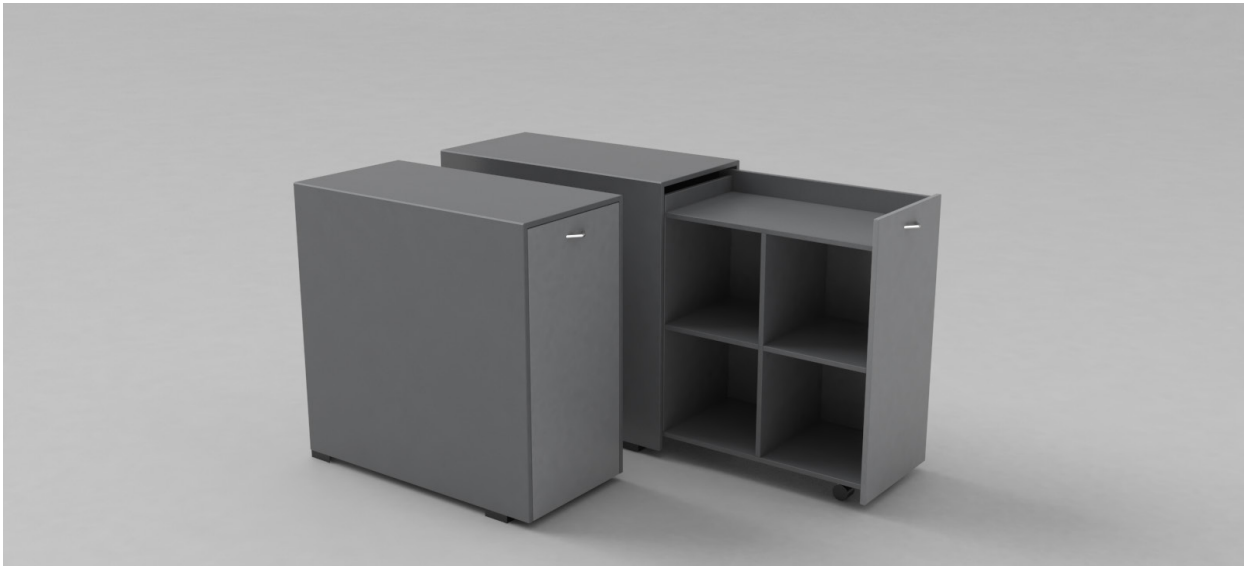

V - 6164

CUBE
DESIGN

Udtræksskabe med fuldt udtræk i 16 mm plader. Laminat plader, med 2 mm ABS kant.

Udtræksskabet er samlet på gering.

Der ydes 10 års garanti på alt opbevaring.

Korpus:

- **Laminat plader med 2 mm ABS-kant:** hvid, lysegrå, mellemgrå, koksgrå, antracit, sort eller eg
- **Finérede plader med massiv trækant:** ahorn, ask, bøg, eg eller valnød

Hjørneliste (kun laminatkorpus):

- **Standard farver (ABS):** hvid, lysegrå, mellemgrå, koksgrå,

- antracit, sort eller eg
- **Cube Color (ABS)**

Overflade fronter:

- **Standardlaminat:** hvid, lysegrå, mellemgrå, koksgrå, antracit, sort eller eg
- **Finér:** ahorn, ask, bøg, eg eller valnød
- **Linoleum***
- **Cube Color (HPL)**

- **Fenix laminat (nano)***
- **XP mat laminat***

Inventar til udtræksskab:

- Låger
- Skuffer
- Brevbakker
- Hængemapperammer - alle med indfræste greb

* Bemærk tillæg

6164 **Udtræksskab m. fuldt udtræk**
H 882 x B 441 x D 900/1620 mm