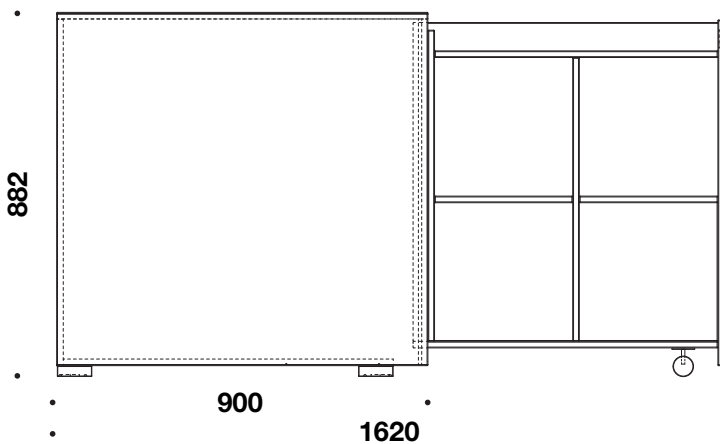

6164 **Udtræksskab m. fuldt udtræk**
H 882 x B 441 x D 900/1620 mm