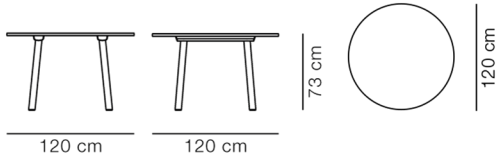

## DIMENSIONS

Weight: 41,5 kg

## PACKAGING INFORMATION

L: 135 cm, W: 135 cm, H: 5,5 cm,

Cbm: 0,38m<sup>3</sup>

51 kg