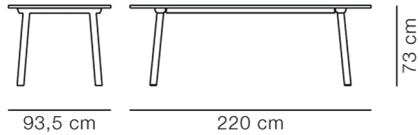

## DIMENSIONS

Weight: 54 kg

## PACKAGING INFORMATION

L: 228 cm, W: 102 cm, H: 11 cm,

Cbm: 0,33m<sup>3</sup>

57 kg