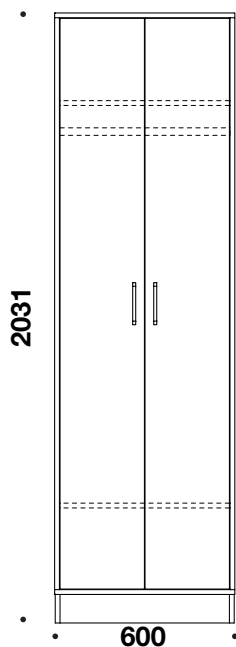

# QUADRO - 5960

**CUBE**  
DESIGN

Garderobeskab i 16 mm plader med 8 mm bagbeklædning.

Cube Designs Quadro opbevaring er testet ved Dansk Teknologisk Institut.

Der ydes 10 års garanti på alt opbevaring.

Korpus tilbydes i:

- **Laminat plader med 2 mm ABS-kant:** hvid, lysegrå, mellemgrå, koksgrå eller sort
- **Finérede plader med massiv trækant:** ahorn, ask, bøg, eg, kirsebær eller valnød

Leveres med laminat eller finér på bagbeklædningen og kan anvendes som rumdelere.

Understøtning:

- Sokkel

**5960** Dybde 600 mm