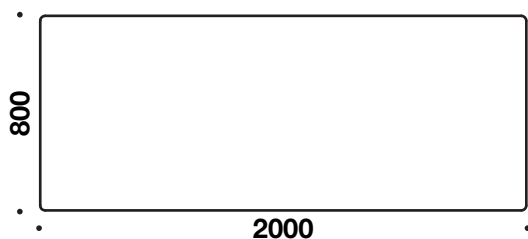

# QUADRO - rektangulær D 800 mm

**CUBE**  
DESIGN

Cube Designs Quadro skrivebord med hæve/sænke funktion.

Bordplade i 23 mm MDF med faset eller lige kant.

Bordplade tilbydes i:

- **Finér:** bøg, ask, ahorn, eg, kirsebær eller valnød
- **Standard laminat (HPL):** hvid, lysegrå, mellemgrå, koksgrå eller sort
- **Linoleum\***
- **Cube Color (HPL)\***
- **Fenix laminat (nano)\***

Sarg-fri konstruktion.

Integreret kabelbakke.

Cylindriske søjler.

PVC frit.

PEIZO teknologi (anitkollision).

CE-mærket.

EN 527-1\_2\_3 certificeret.

Højdejustering 640-1280 mm.

Lydsvag motor.

Løfter ca. 80 kg pr. søjle.

\* Bemærk tillæg

**5720** 800 x 2000 mm

**5718** 800 x 1800 mm

**5716** 800 x 1600 mm

**5714** 800 x 1400 mm

**5712** 800 x 1200 mm

**5710** 800 x 1000 mm

**5708** 800 x 800 mm