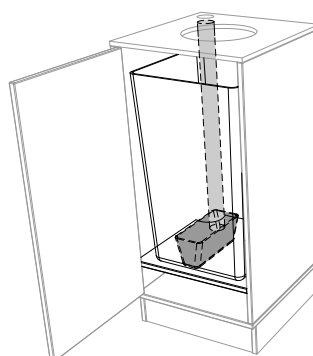

Oplys venligst, hvis der ønskes andre udskæringer. Vi tilbyder 8 forskellige udskæringer:

Indretning

Leveres som standard med:

- **A/B/C: 5093 Indretning med poseudtræk.**
Poser 55L kan tilkøbes.

Indretning kan også fås som:

- **5091 Indretning med plastbeholder og hylde.**
Indeholder plastbeholder (48L) og hylde.
- **5090 Indretning med skuffer og plastbeholdere*.** Indeholder to skuffer med plastbeholdere (20L) og lille plastindsats til batterier (1,3 L).

- **5095 Indretning til låg betjent med fodpedal*.**
Til denne indretning kan kun vælges topudskæring med låg til fodpedal. Indeholder plastbeholder (48L) og hylde. Leveres kun med sokkel til fodpedal.
- **5094 Indretning til batterihul/cirkel 210*.** Til denne indretning kan kun vælges topudskæring med batterihul/cirkel 210. Indeholder lille plastbeholder forbundet til batterihul samt stor plastbeholder (48L) og hylde.