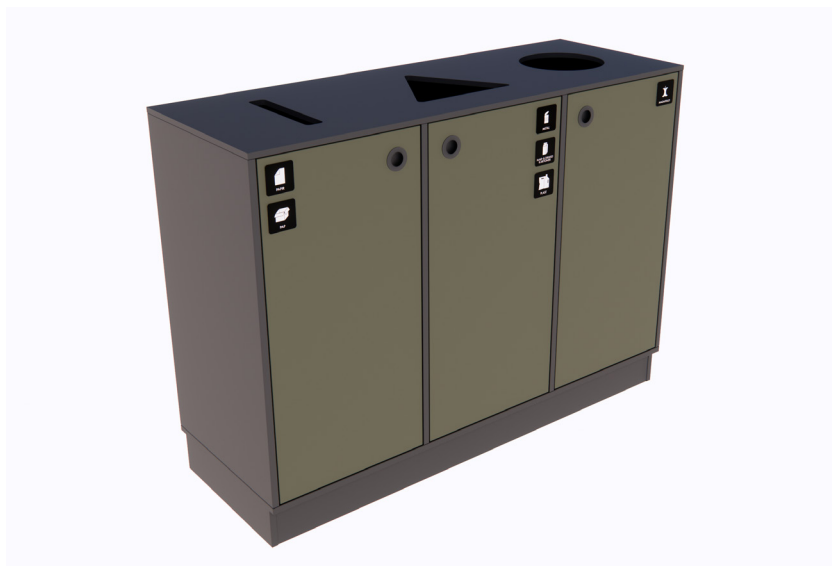

QUADRO - 5382

Quadro miljøstation i 16 mm plader, 8 mm bagbeklædning, slagfaste ABS-kanter ved laminat-korpus og massiv trækant ved korpus i finér. Top i 12 mm kompaktlaminat. Låger leveres med greb eller push beslag. Oplys venligst, hvilken topudskæring der ønskes. 10 års garanti på miljøstationer.

Korpus tilbydes i:

- **Laminat plader med 2 mm ABS-kant:** Opaque White, Montana Grey, Platinum Grey, Anthracite Grey, Slate Grey, Volcanic Black eller Lindberg Oak
- **Finérede plader med massiv trækant:** ahorn, ask, bøg, eg eller valnød*

Topplade tilbydes i:

- **Kompaktlaminat :** Opaque White, Platinum Grey eller Volcanic Black (alle med sort kerne)

Understøtning:

- Lav sokkel H 95 mm
- Hjul*
- Ben*

* Bemærk tillæg

Topudskæringer:

Leveres som standard med topudskæring A: Papir, B: Trekant og C: Cirkel 210.