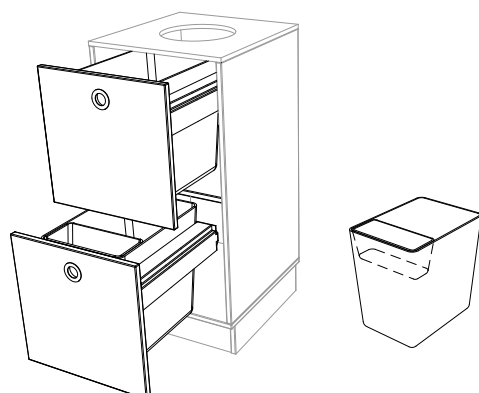

Oplys venligst, hvis der ønskes andre udskæringer. Vi tilbyder 8 forskellige udskæringer:

Indretning

Leveres som standard med:

- **A/B/C: 5093 Indretning med poseudtræk.**
Poser 55L kan tilkøbes.

Indretning kan også fås som:

- **5091 Indretning med plastbeholder og hylde.**
Indeholder plastbeholder (48L) og hylde.
- **5090 Indretning med skuffer og plastbeholdere*.** Indeholder to skuffer med plastbeholdere (20L) og lille plastindsats til batterier (1,3 L).