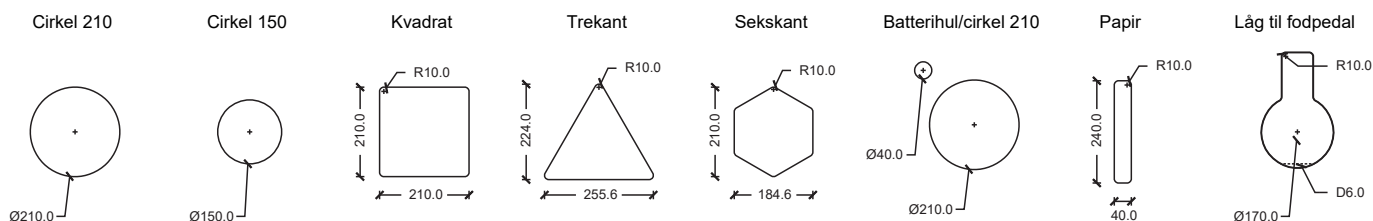

Topudskæringer:

Leveres som standard med topudskæring A: Papir, B: Trekant og C: Cirkel 210.

Oplys venligst, hvis der ønskes andre udskæringer. Vi tilbyder 8 forskellige udskæringer: