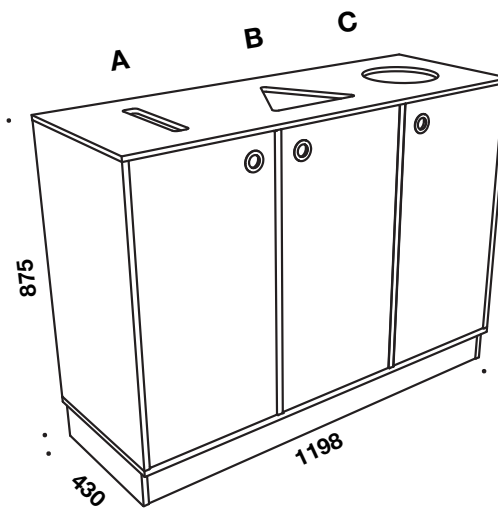

Fronter tilbydes i:

- **Standard laminat (HPL)**
- **Finér:** ahorn, ask, bøg, eg eller valnød*
- **Nordic Nature (HPL)**
- **Cube Color (HPL)**
- **Linoleum***
- **XP mat laminat***

Topplade tilbydes i:

- **Kompaktlaminat :** Opaque White, Platinum Grey eller Volcanic Black (alle med sort kerne)

Understøtning:

- Lav sokkel H 95 mm
- Hjul*
- Ben*