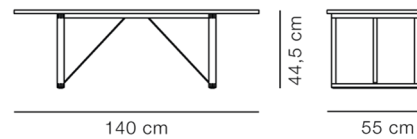

Drawing

Colours

Træ / metalstel

Afstiver i
messing

Afstiver sort

Træ

Eg lys olie

Eg sæbe

Valnød olie

Fredericia