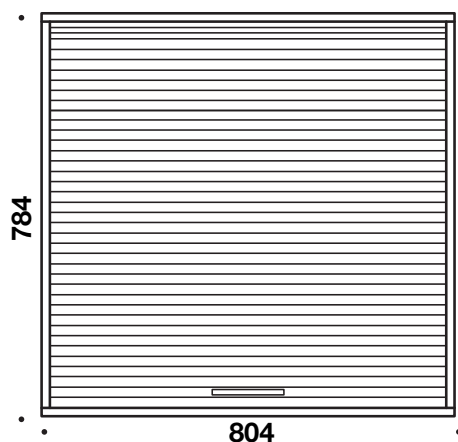

* Bemærk tillæg

5356 Dybde 430 mm