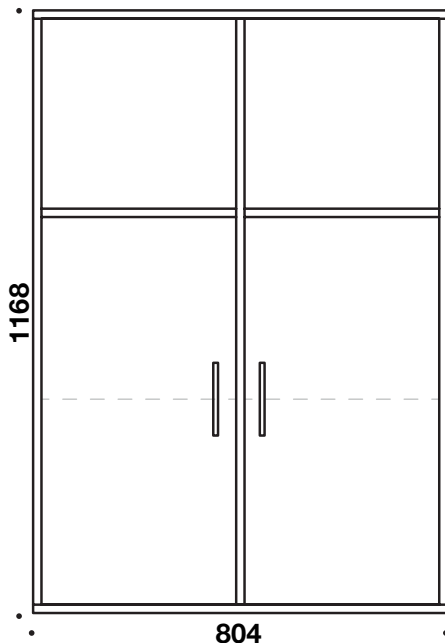

QUADRO - 5319/5326

CUBE
DESIGN

Skabe i 16 mm plader med 8 mm bagbeklædning.

Cube Designs Quadro opbevaring er testet ved et eksternt institut.

Der ydes 10 års garanti på alt opbevaring.

Korpus tilbydes i:

- **Laminat plader med 2 mm ABS-kant:** hvid, lysegrå, mellemgrå, koksgrå, antracit, sort eller eg
- **Finérede plader med massiv trækant:** ahorn, ask, bøg, eg eller valnød

Understøtning:

- Sokkel
- Hjul
- Ben
- Vægophæng

* Bemærk tillæg

5319 Dybde 350 mm

5326 Dybde 430 mm