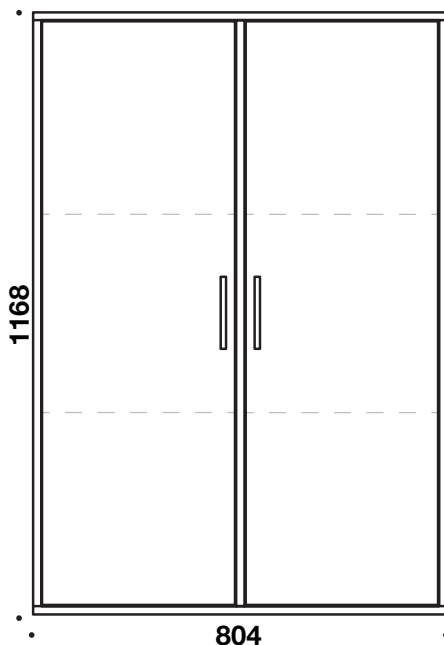

# QUADRO - 5318/5358

**CUBE**  
DESIGN

Skabe i 16 mm plader med 8 mm bagbeklædning.

Cube Designs Quadro opbevaring er testet ved et eksternt institut.

Der ydes 10 års garanti på alt opbevaring.

Korpus tilbydes i:

Understøtning:

- Sokkel
- Hjul
- Ben
- Vægophæng

\* Bemærk tillæg

**5318** Dybde 350 mm

**5358** Dybde 430 mm