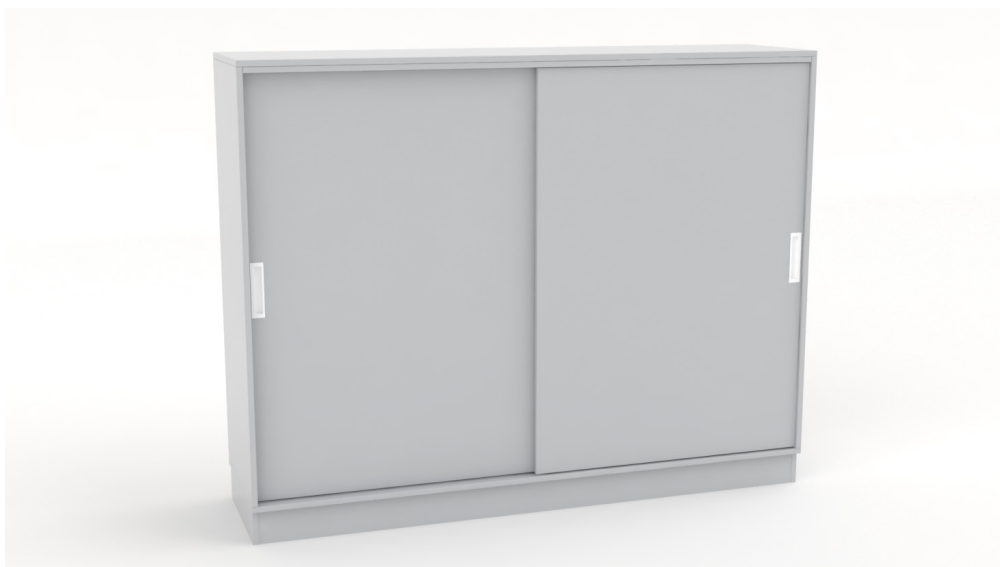

QUADRO - 5282

CUBE
DESIGN

Skydedørsskabe i 16 mm plader med 8 mm bagbeklædning.
Cube Designs Quadro opbevaring er testet ved et eksternt institut.
Der ydes 10 års garanti på alt opbevaring.

Korpus tilbydes i:

- **Laminatplader med 2 mm ABS-kant:** hvid, lysegrå, mellemgrå, koksgrå, antracit, sort eller eg
- **Finérede plader med trækant:** ahorn, ask, bøg eller eg

Leveres med laminat eller finér på bagbeklædningen.