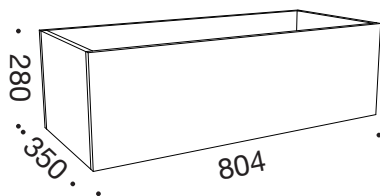

# QUADRO - 5220/5221

**CUBE**  
DESIGN

Blomsterkasse uden plastforing i 16 mm plader til Quadro opbevaring.

Cube Designs Quadro opbevaring er testet ved et eksternt institut.

Der ydes 10 års garanti på alt opbevaring.

**5220** Dybde 350 mm

**5221** Dybde 430 mm