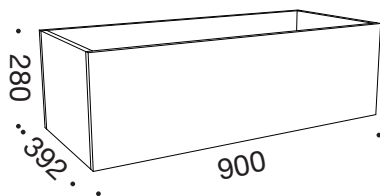

# QUADRO - 5210/5214

**CUBE**  
DESIGN

Blomsterkasse uden plastforing i 16 mm plader med 2 mm slagfast ABS-kant til Quadro udtræksskabe.

Cube Designs Quadro opbevaring er testet ved et eksternt institut.

**5210** Dybde 800 mm

**5214** Dybde 900 mm